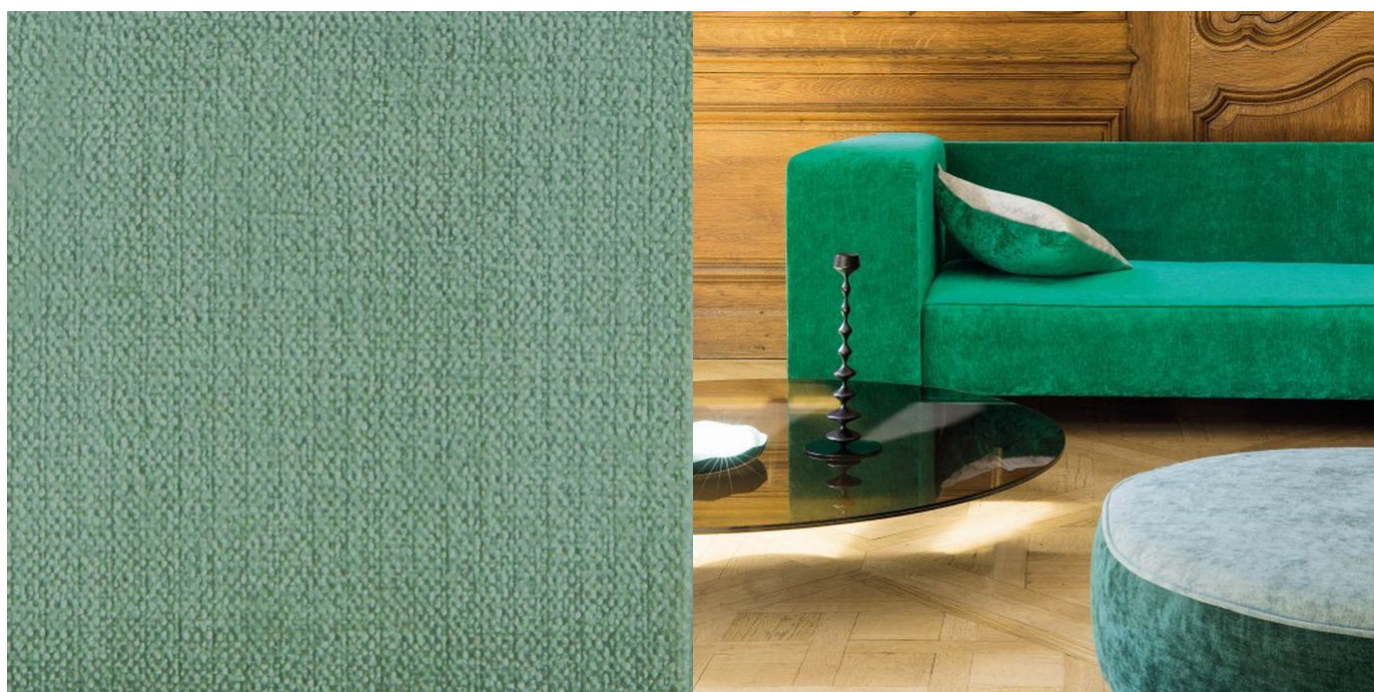

Bolshoi 12118-135

Zepel

<b>Colour</b>	Pesto	<b>Composition</b>	53% PC, 42% PL, 5% VI	<b>Martindale</b>	90,000 Martindale Cycles
<b>Status</b>	Indent	<b>Width</b>	140cm / 55.1"	<b>Wyzenbeek</b>	-
<b>Brand</b>	Zepel	<b>Weight</b>	595.0g/m / 544g/yd	<b>Colourfastness</b>	UV 4.5/8 Blue Scale
<b>Collection</b>	-	<b>Horizontal Repeat</b>	None / None	<b>Fire Retardancy</b>	NFPA 260 - Class 1, CAL 117, BS 5852
<b>Country of Origin</b>	Turkey	<b>Vertical Repeat</b>	None / None	<b>Environmental</b>	Oekotex 100
<b>Finishes</b>	-				