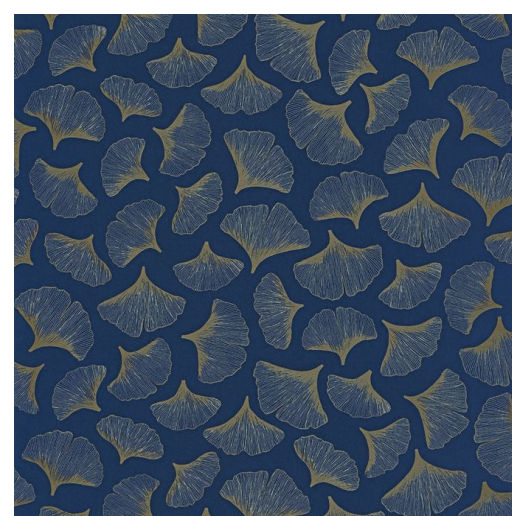

## Ginkgo Wallpaper 7397/A7397 19997

Casamance

---

<b>Status</b>	Indent	<b>Composition</b>	NON WOVEN	<b>Martindale</b>	—
<b>Brand</b>	Casamance	<b>Width</b>	53cm / 20.9"	<b>Wyzenbeek</b>	—
<b>Collection</b>	Portfolio	<b>Weight</b>	715.5g/m / 654g/yd	<b>Colourfastness</b>	—
<b>Country of Origin</b>	Belgium	<b>Horizontal Repeat</b>	53cm / 20.9"	<b>Fire Retardancy</b>	—
<b>Finishes</b>	'—'	<b>Vertical Repeat</b>	64cm / 25.2"	<b>Environmental</b>	—
		<b>Roll Length</b>	10m / 10.9yd		

### Attributes

Strippable  
Offset Match

Paste The Wall

Good Lightfastness

---

### Colours

7397 01 21

7397 02 23

7397 03 25

7397 04 27