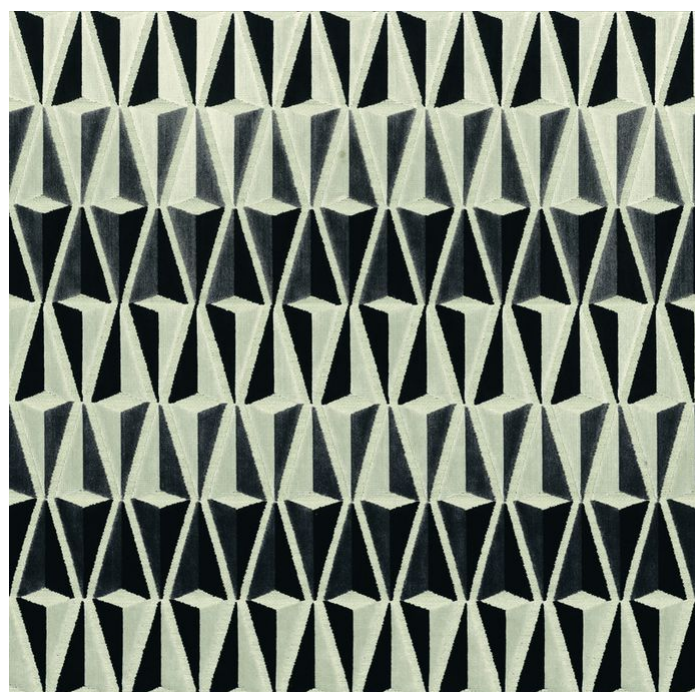

Felis 3950 30939-106

Casamance

<b>Colour</b>	3950 01 53	<b>Composition</b>	50% VI, 35% PL, 15% CO	<b>Martindale</b>	60,000 Martindale Cycles
<b>Status</b>	Indent	<b>Width</b>	138cm / 54.3"	<b>Wyzenbeek</b>	-
<b>Brand</b>	Casamance	<b>Weight</b>	801.8g/m / 733g/yd	<b>Colourfastness</b>	-
<b>Collection</b>	Margay	<b>Horizontal Repeat</b>	6cm / 2.4"	<b>Fire Retardancy</b>	-
<b>Country of Origin</b>	France	<b>Vertical Repeat</b>	52cm / 20.5"	<b>Environmental</b>	-
<b>Finishes</b>	-				